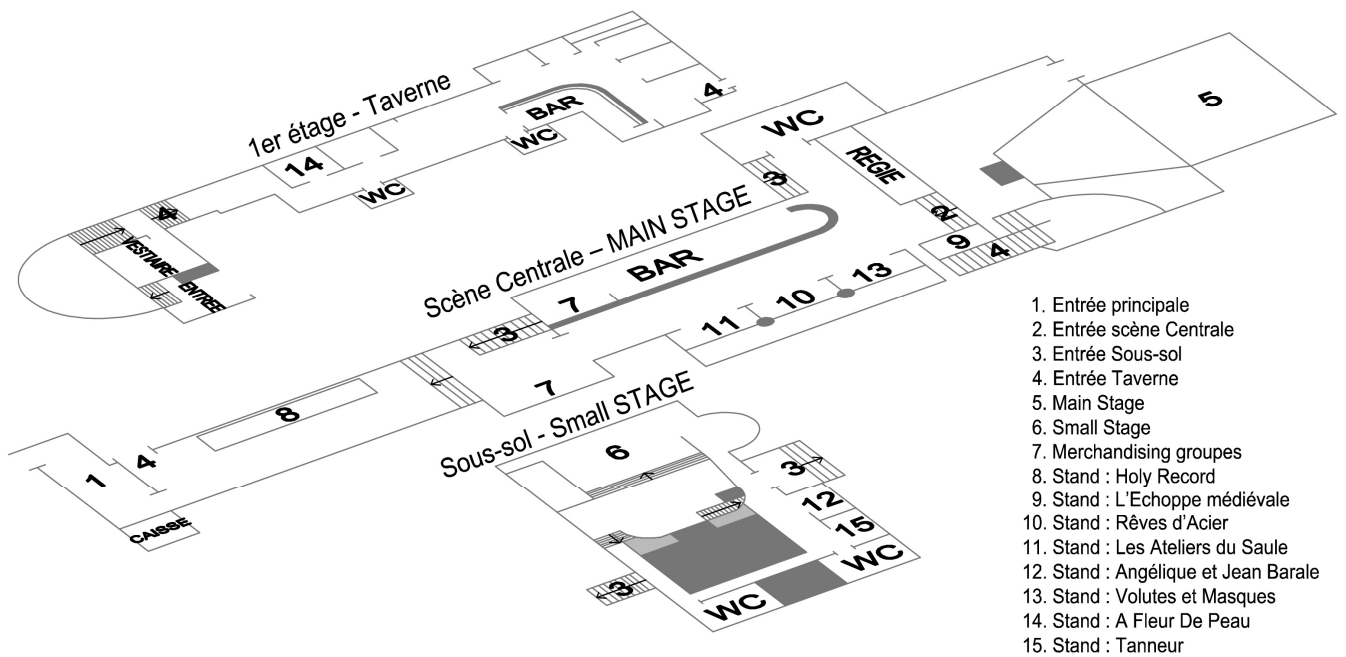

Volutes et masques

A fleur de peau

Tanneur

Angelique et Jean Barale

**Méto :** Ligne 2, arrêt Blanche ou Place de Clichy - Ligne 7, Place Pigalle

**Parkings :** Garage Blanche (99 m), Boulevard de Clichy - Garage Mansart (217 m), 7 Rue Mansart

Breuvage et ripailles disponibles à la Taverne, toute sortie est définitive

1. Entrée principale
2. Entrée scène Centrale
3. Entrée Sous-sol
4. Entrée Taverne
5. Main Stage
6. Small Stage
7. Merchandising groupes
8. Stand : Holy Record
9. Stand : L'Echoppe médiévale
10. Stand : Rêves d'Acier
11. Stand : Les Ateliers du Saule
12. Stand : Angélique et Jean Barale
13. Stand : Volutes et Masques
14. Stand : A Fleur De Peau
15. Stand : Tanneur